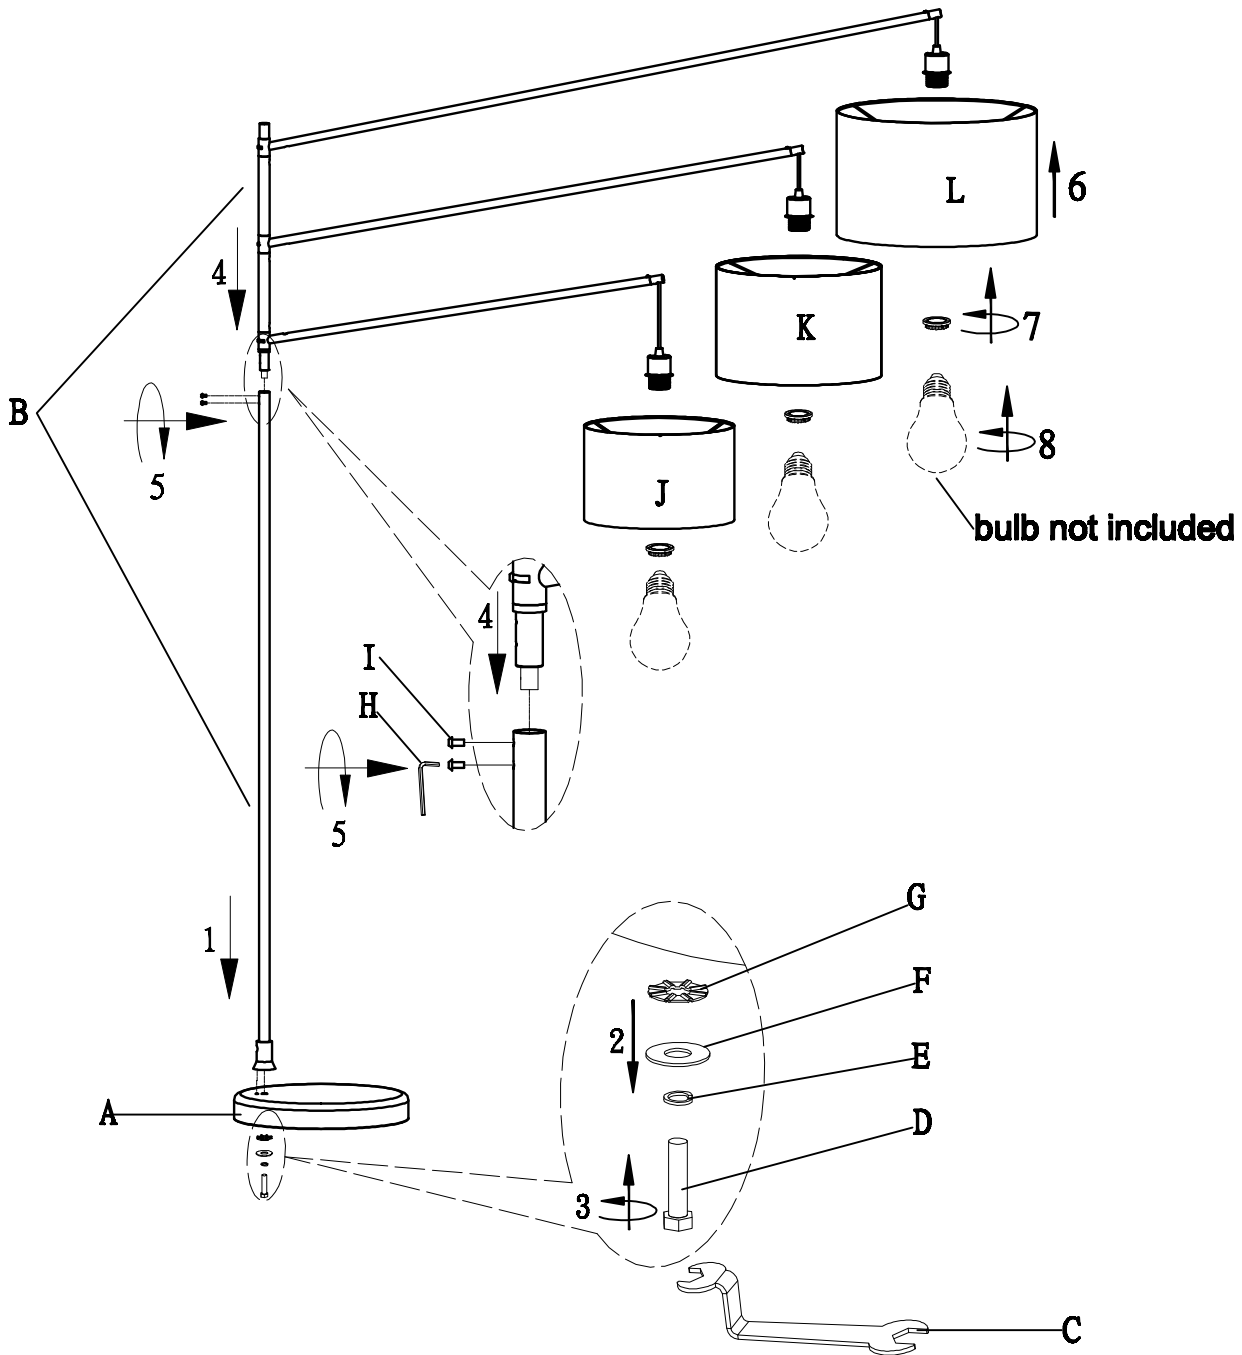

## 33171 SL Lemming Tree

61938 Floor Lamp Lemming Tree Night Sky

## 33171 SL Lemming Tree

### 61938 Floor Lamp Lemming Tree Night Sky

NO	A	B	C	D	E	F	G	H	I	J	K	L
TYPE												
QTY	1 PC	1 PC	1 PC	1 PC	1 PC	1 PC	1 PC	1 PC	2PCS	1 PC	1 PC	1 PC