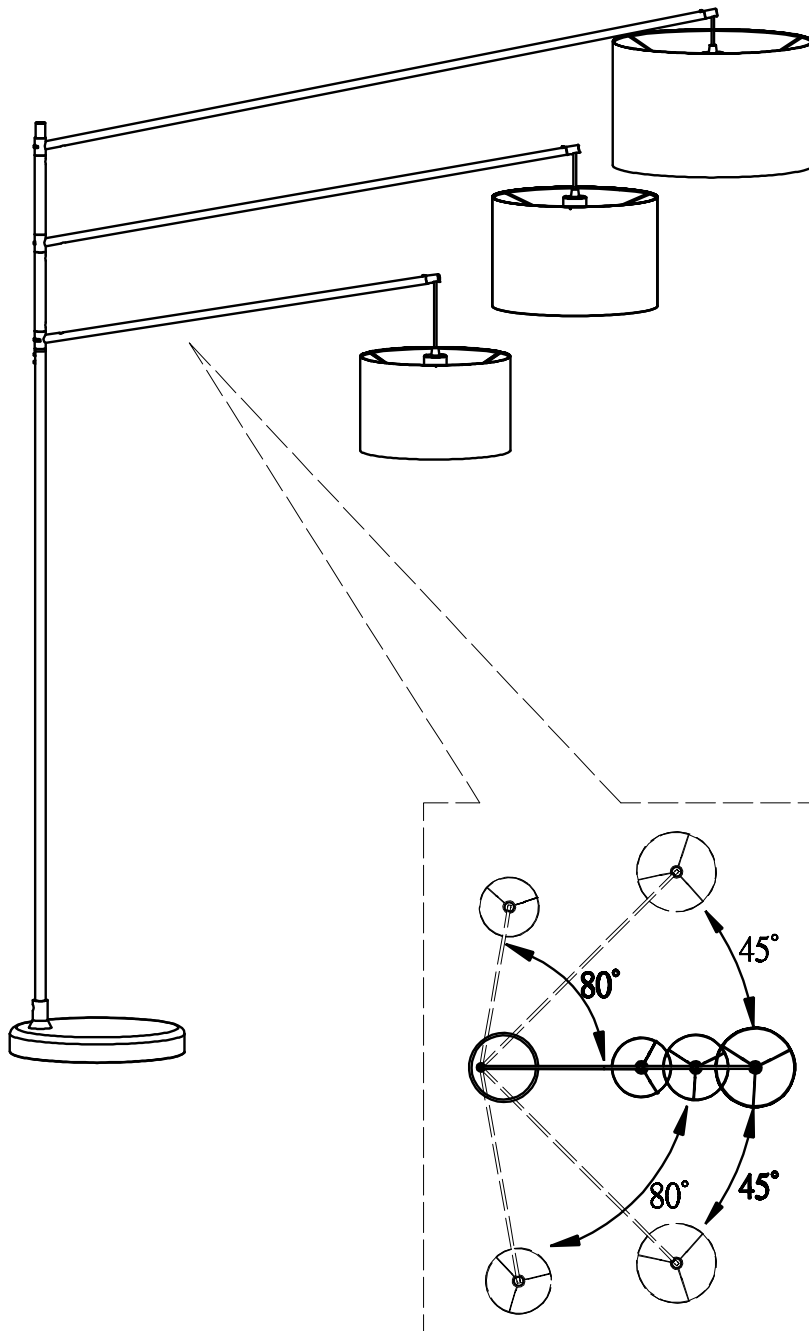

**KARE**  
DESIGN

## 33171 SL Lemming Tree

61938 Floor Lamp Lemming Tree Night Sky

## 33171 SL Lemming Tree

### 61938 Floor Lamp Lemming Tree Night Sky

NO	A	B	C	D	E	F	G	H	I	J	K	L
TYPE												
QTY	1 PC	1 PC	1 PC	1 PC	1 PC	1 PC	1 PC	1 PC	2PCS	1 PC	1 PC	1 PC