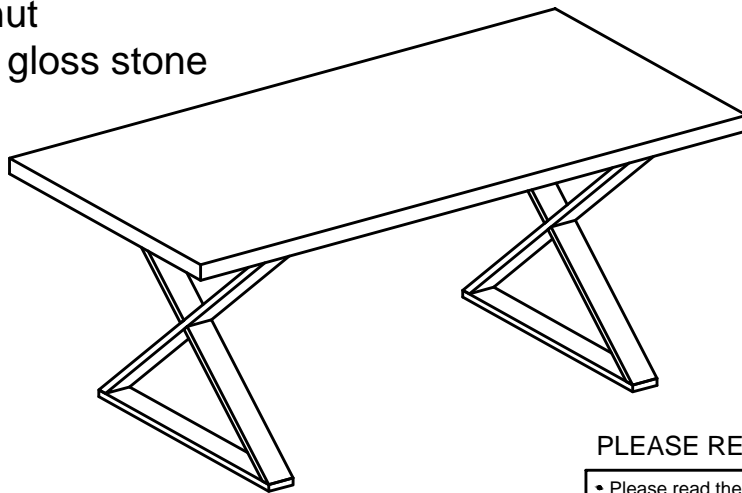

## Cross leg dining table

105711 White  
104214 Walnut  
144544 Dark wood  
114272 High gloss stone  
146440 High gloss white  
146928 Walnut  
146932 High gloss stone