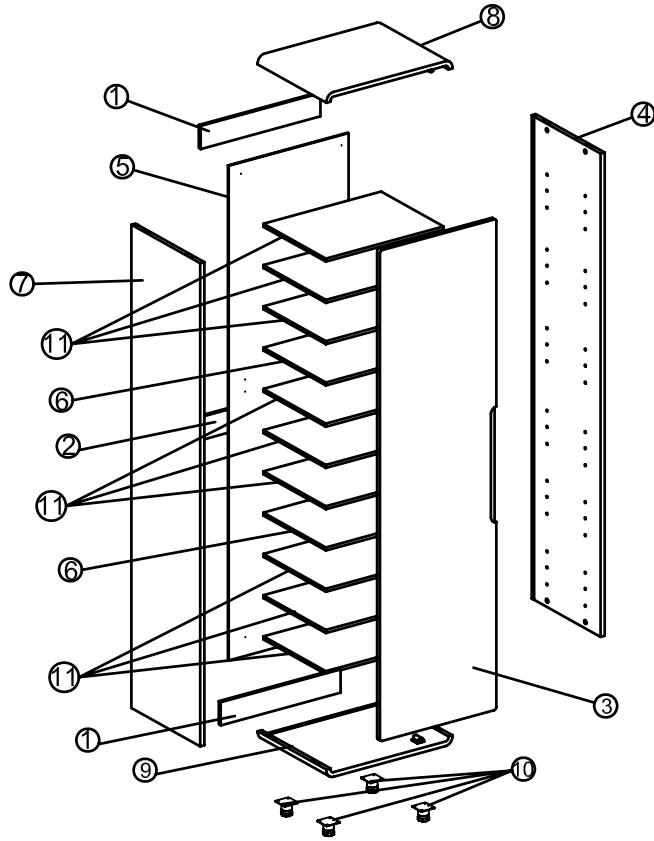

COMPONENTS