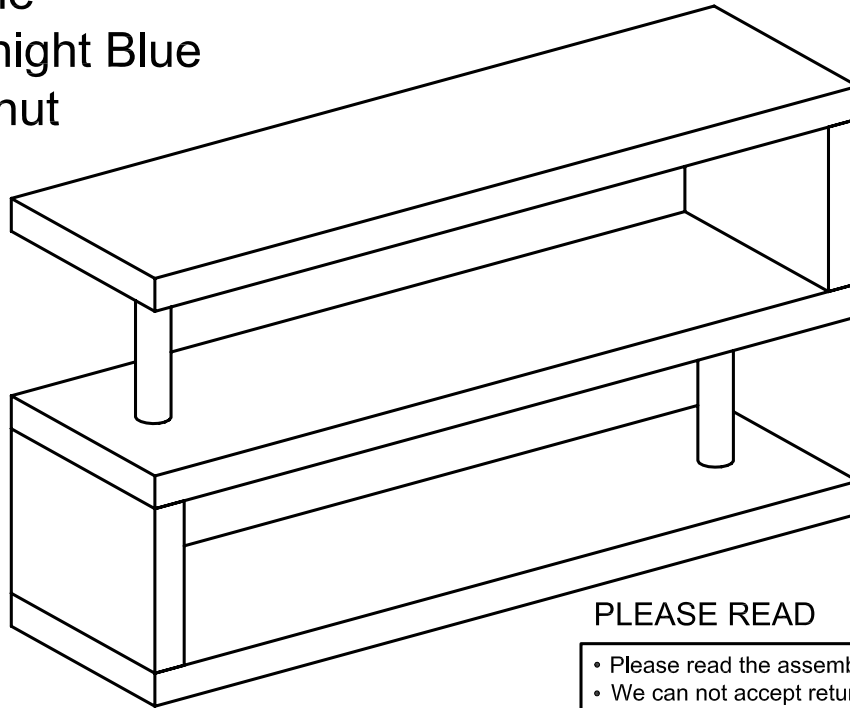

## Contour TV bench

107199-Mocha

107200-Black

107201-White

109406-Grey

110251-Stone

110305-Midnight Blue

111235-Walnut

## HARDWARE

Ax8pcs  
(Ø6\*30)

Bx6pcs  
(Ø8)

Cx6pcs  
(M8\*310)