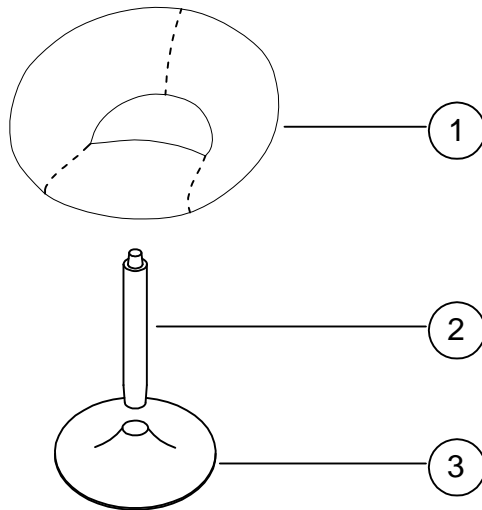

COMPONENTS